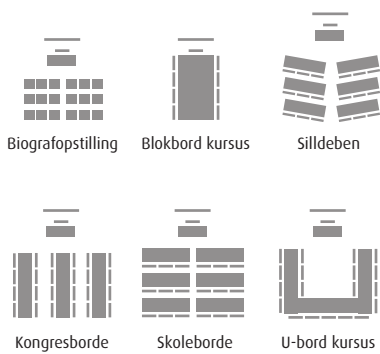

VED SKOV OG
STRAND

Hotel Marina

*Hotel Marina i Grenaa ligger på Djurslands næsetip
omgivet af skov og strand*

KURSUSFACILITETER

Vi har kapacitet til at rumme alt fra små dagsmøder til store konferencer og seminarer. Hotellet råder over 8 mindre mødelokaler med plads til op til 6 eller godt 32 deltagere samt større conferencefaciliteter op til 360 deltagere i stoleopstilling. Alle vores konference- og mødelokaler ligger på 1. sal med en smuk udsigt over Kattegat.

RESTAURANT

Hotellets restaurant ligger i stueetagen og byder på god dansk mad med inspiration fra det italienske og franske køkken.

ØVRIGE FACILITETER

Der er et hyggeligt barområde, som indbyder til socialt samvær efter dagens mødeaktivitet. Desuden er der fitnessrum, solarium og et dejligt wellnessområde med pool, spabad, dampbad, sauna og mulighed for massage. Nyd en dejlig gåtur ved stranden eller i skoven eller lej mountainbikes.

www.danske-hoteller.dk

FORKLARING OG FORSLAG TIL BORDOPSTILLINGER

Forklaringerne er kun vejledende og er en anvisning til din bestilling.

FORSLAG TIL MØDEPAKKER

Kontakt hotellet for priser eller se på hjemmesiden.